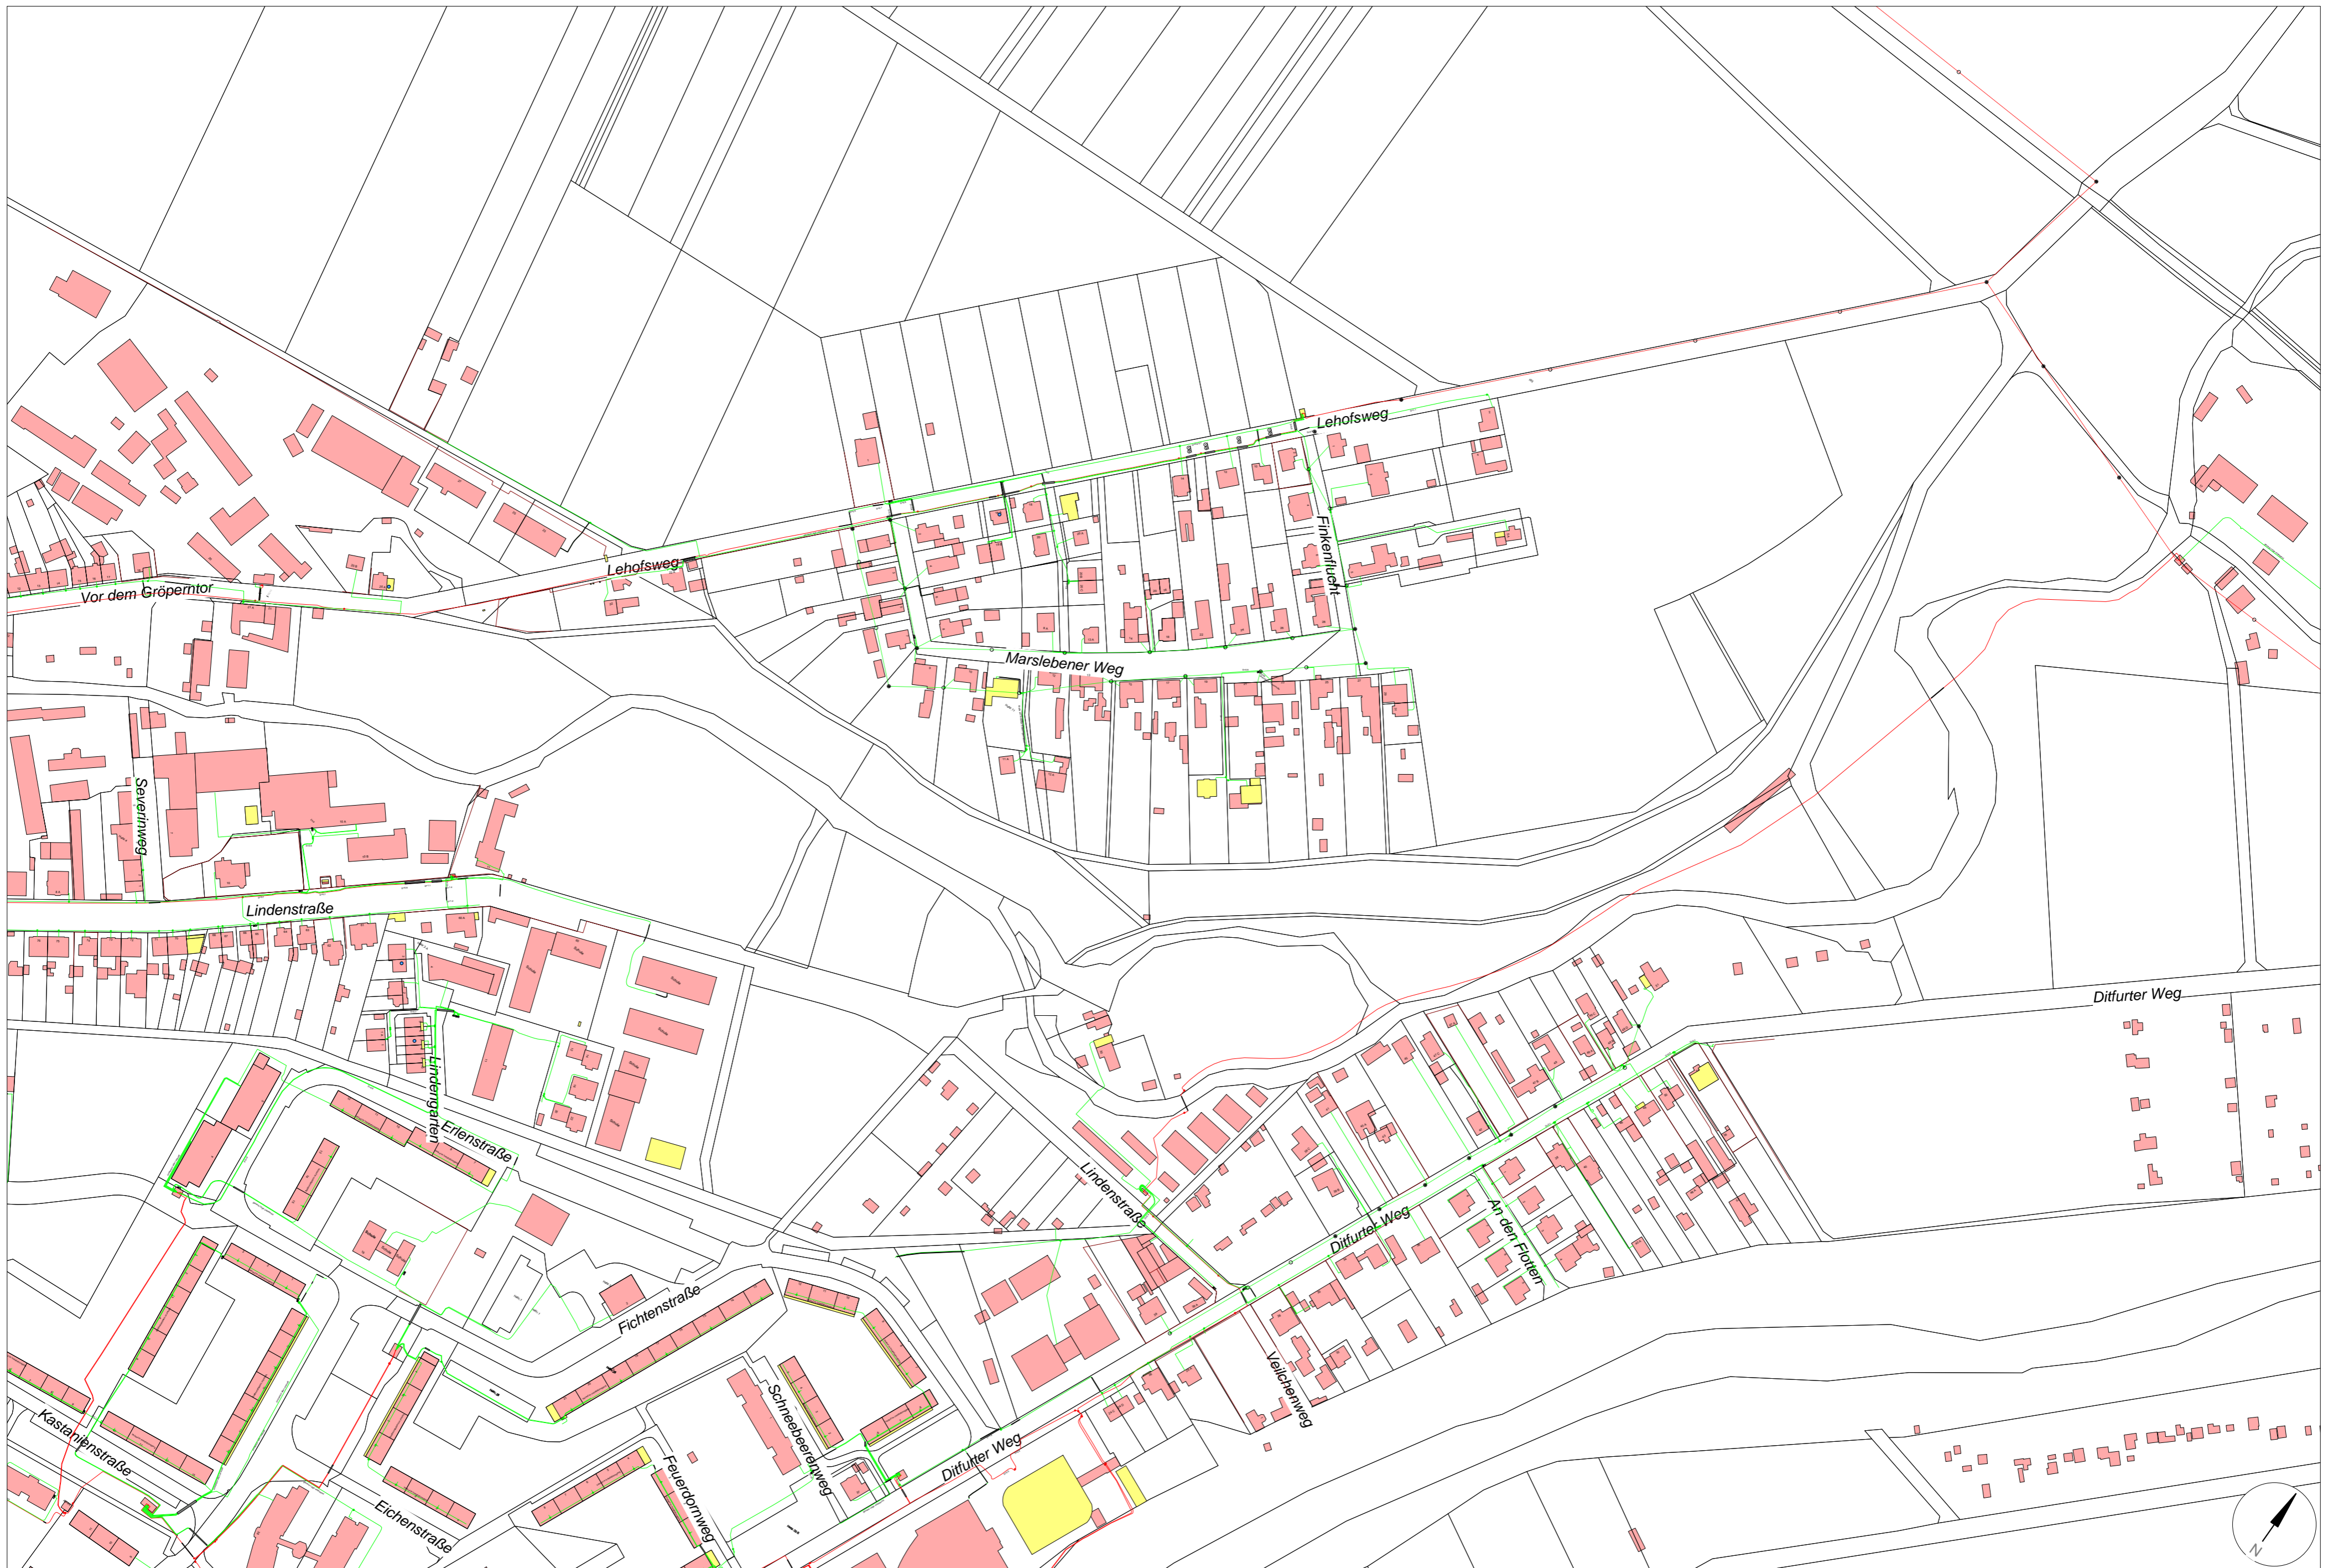

# Straßenbeleuchtung

Erstellt am: 08.06.2017

Maßstab: 1:2500

©GeoBasis-DE / LVermGeo LSA, B22-6020779/16

# Planauskunft Fernwärme

Erstellt am: 08.06.2017  
 Maßstab: 1:2500  
 ©GeoBasis-DE / LVermGeo LSA, B22-6020779/16

# Planauskunft Gas

Erstellt am: 08.06.2017  
Maßstab: 1:2500  
©GeoBasis-DE / LVermGeo LSA, B22-6020779/16

# Planauskunft Strom

Erstellt am: 08.06.2017  
Maßstab: 1:2500  
©GeoBasis-DE / LVermGeo LSA, B22-6020779/16