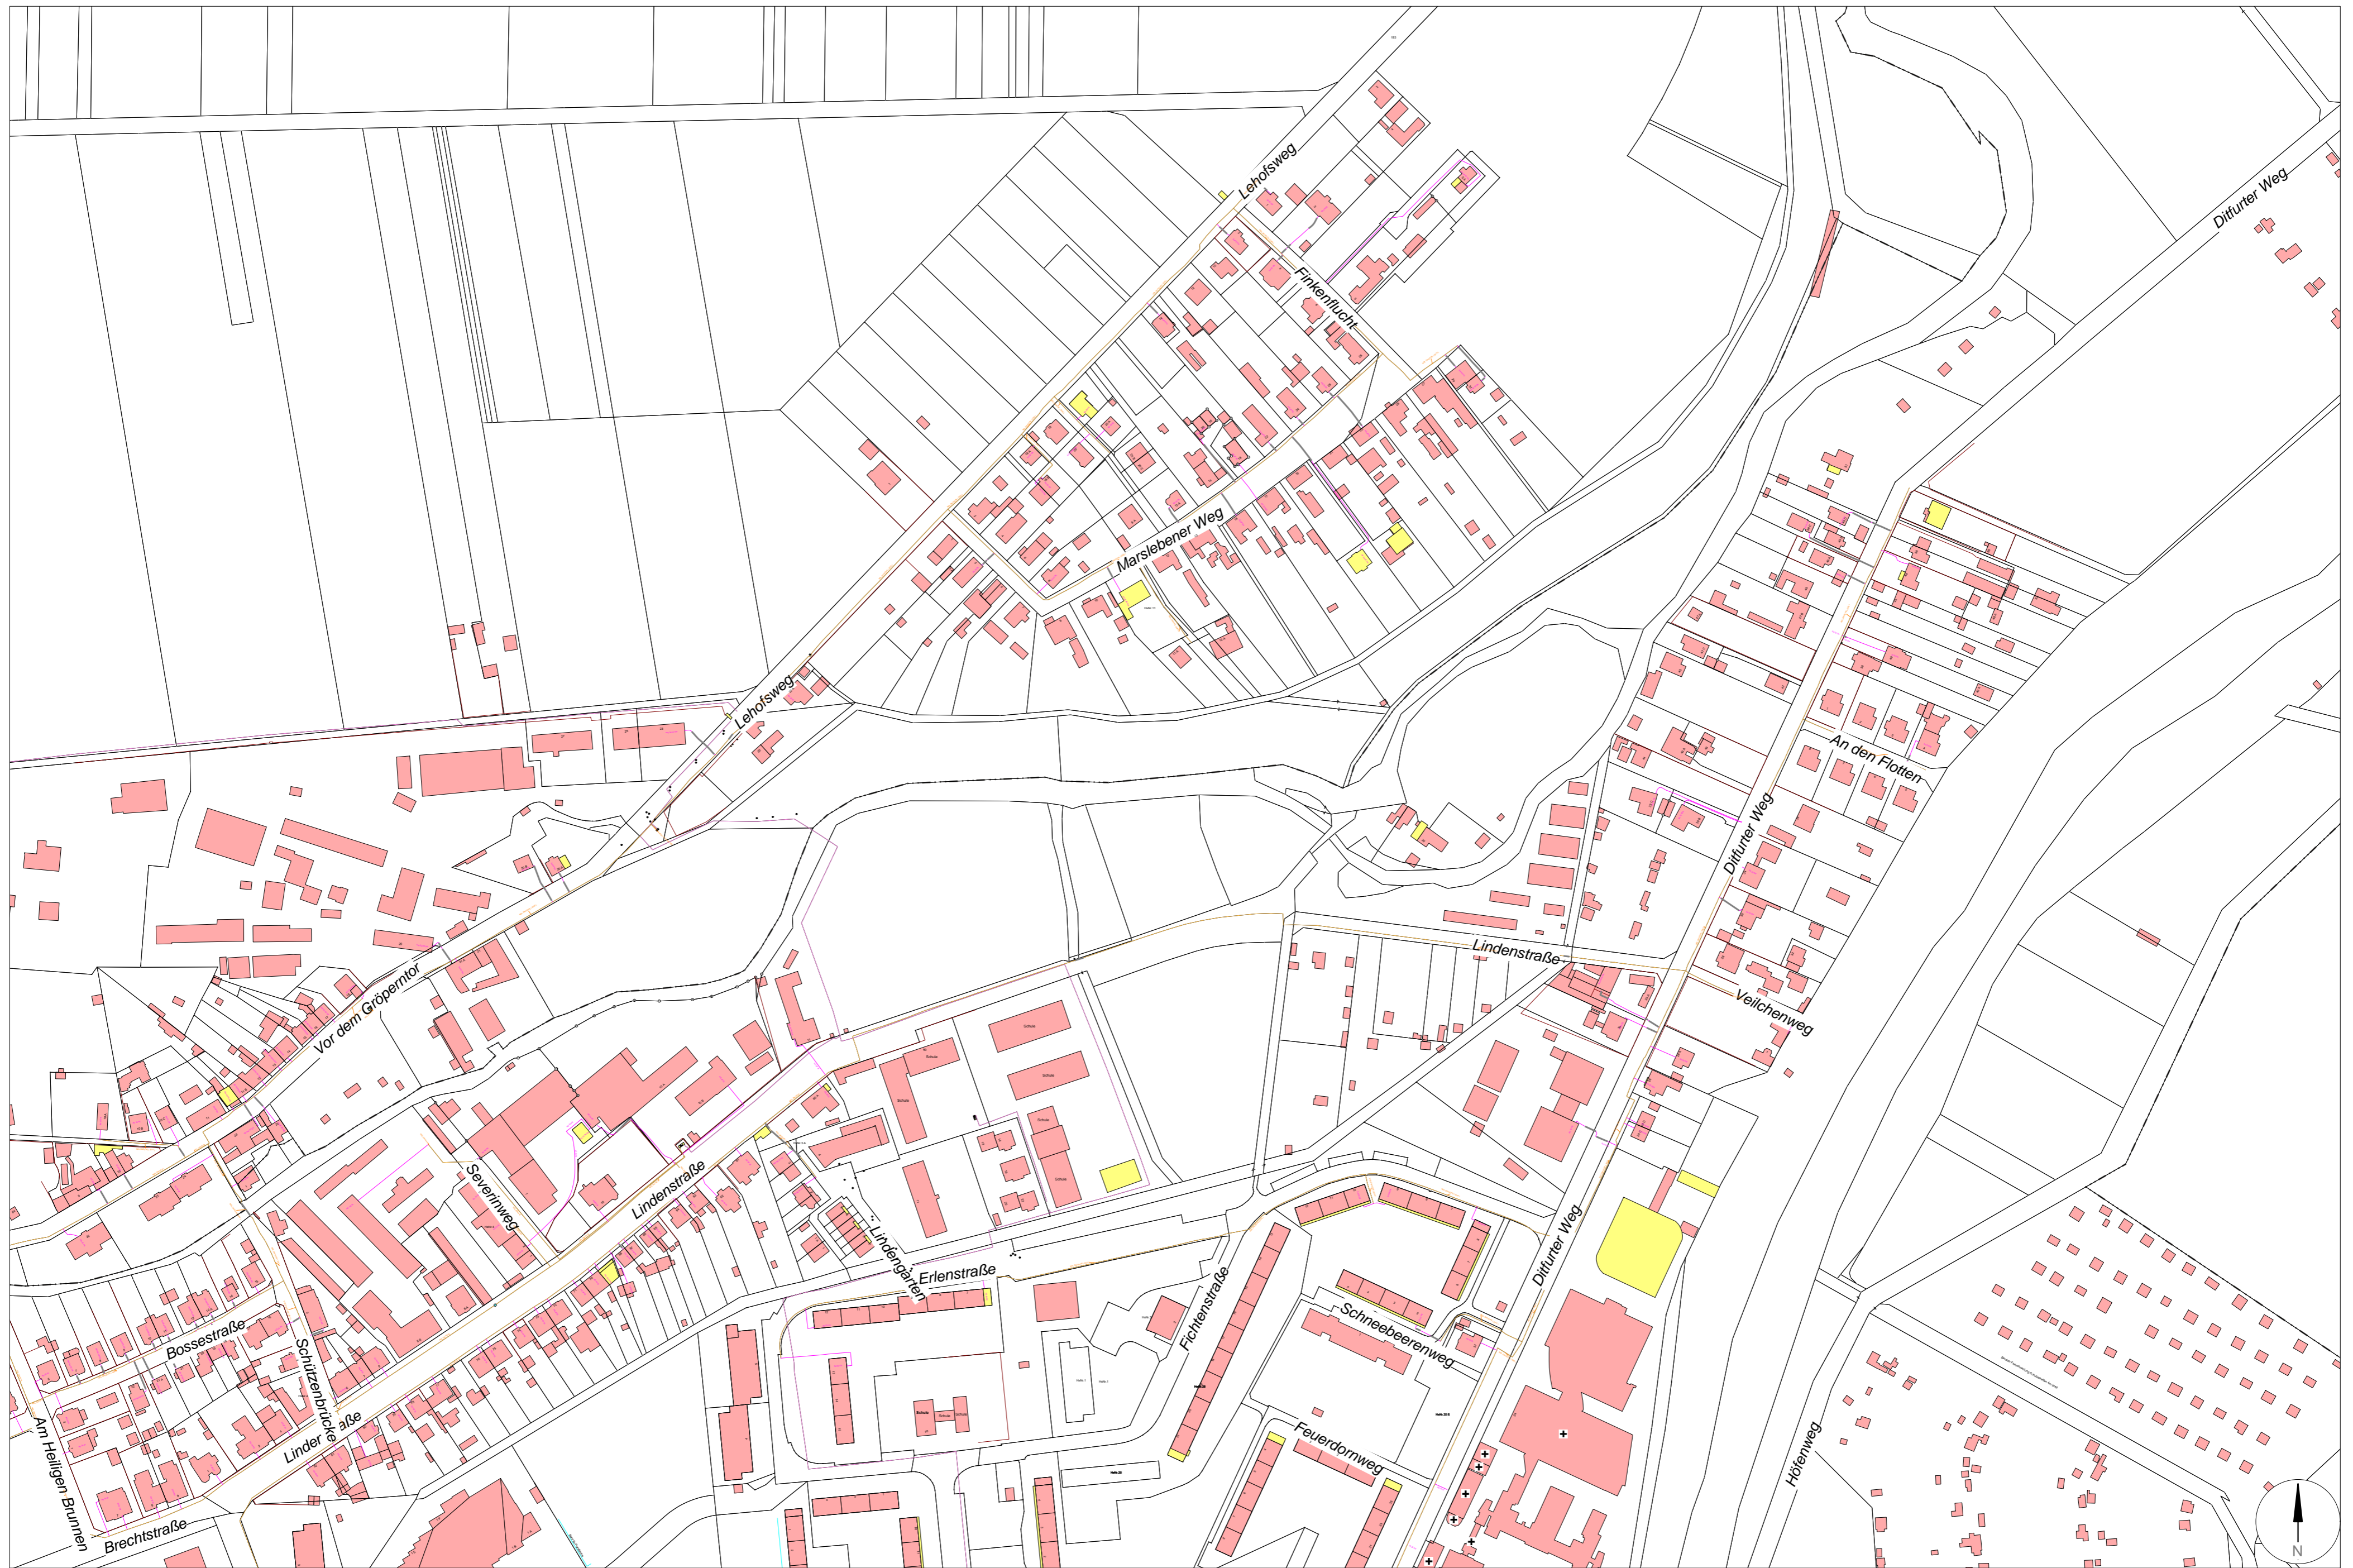

# Straßenbeleuchtung

Erstellt am: 08.06.2017

Maßstab: 1:2500

©GeoBasis-DE / LVermGeo LSA, B22-6020779/16

# Planauskunft Fernwärme

Erstellt am: 08.06.2017  
 Maßstab: 1:2500  
 ©GeoBasis-DE / LVermGeo LSA, B22-6020779/16

# Planauskunft Gas

Erstellt am: 08.06.2017  
Maßstab: 1:2500  
©GeoBasis-DE / LVermGeo LSA, B22-6020779/16

# Planauskunft Strom

Erstellt am: 08.06.2017  
Maßstab: 1:2500  
©GeoBasis-DE / LVermGeo LSA, B22-6020779/16